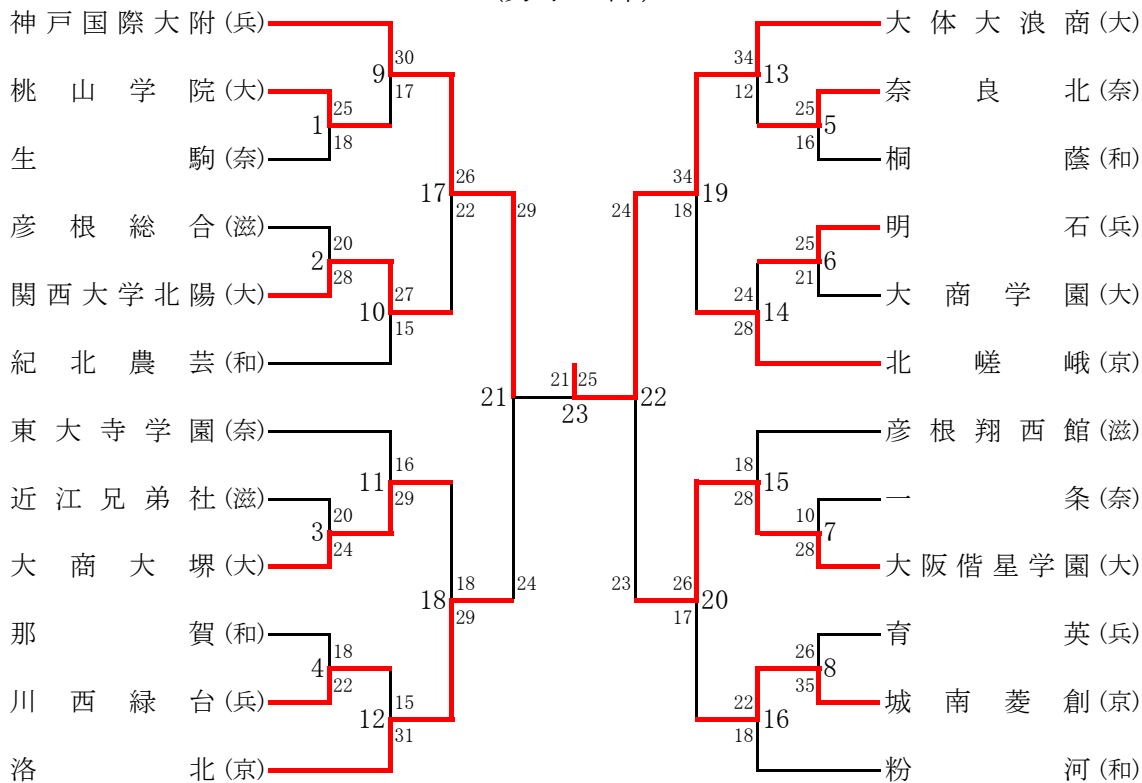

第62回近畿高校選手権大会

組み合わせ

(男子の部)

(女子の部)