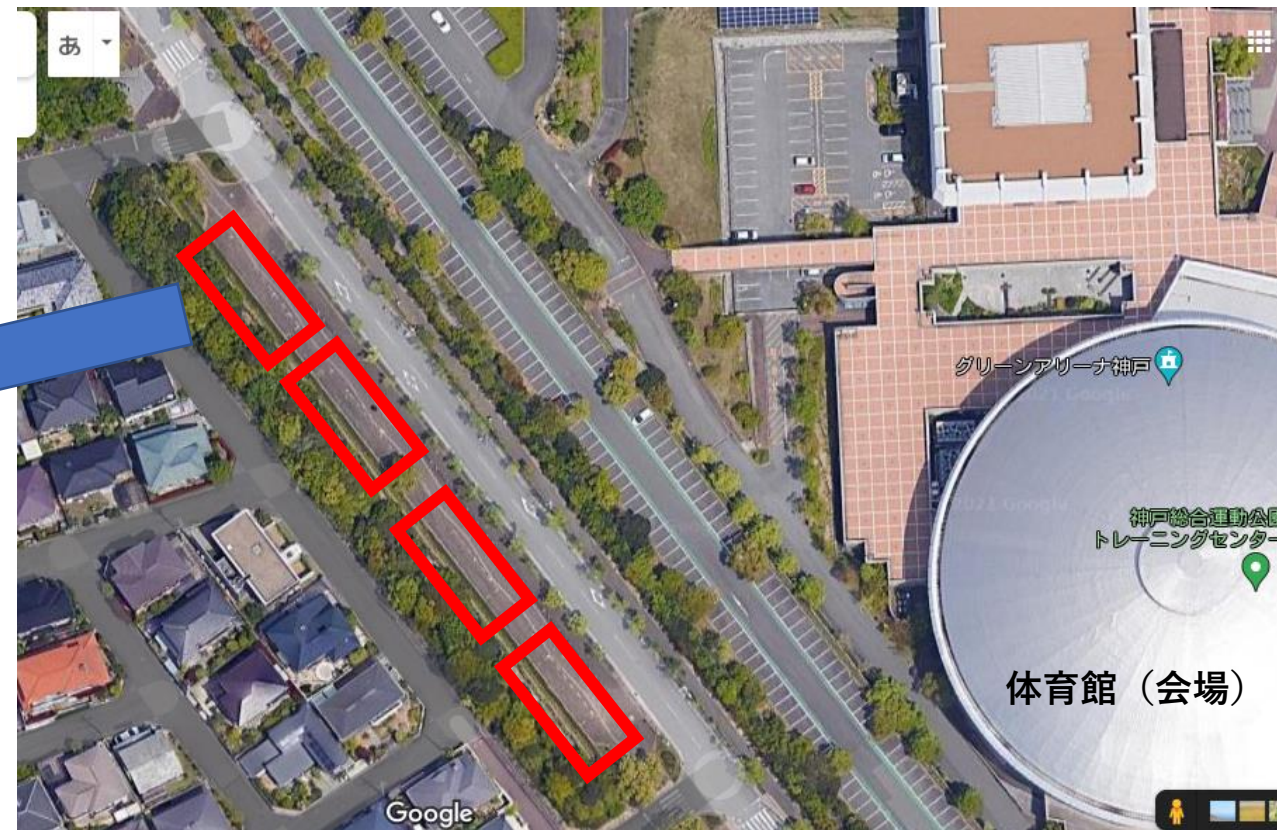

丘の場所を表示

バス駐車場の看板

※当日はこの柵が外されて、バスが中に入れる。
(反対側の柵も同様に外される。)

野球場から体育館側に最大で、
 5台 2台 4台 2台 バス駐車スペースがあります。
 (右写真のオレンジ色部分。)

グリーンアリーナ神戸:バス駐車場